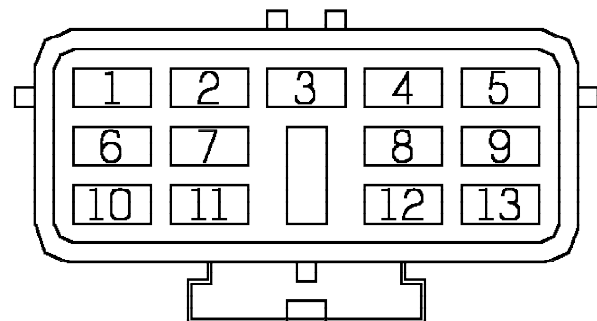

C162 AANSLUITING / CONNECTEUR / STECKVERBINDER

NL

Hoofdkabelbundel naar
motor-kabelbundel

Mannelijk
ZWART

Rechterkant tussenschot

F

Faisceau principal à
faisceau du moteur

Mâle
NOIR

Côté droit du tablier

YPC10056

D

Hauptkabelbaum an
Motorkabelbaum

Stecker
SCHWARZ

Rechte Seite des
Spritzwand

Cav	Col	CCT
1	WN	ALL
2	GU	ALL
3	NY	ALL
4	W	3
4	W	4
4	W	5
4	B	ALL
5	G	ALL

Cav	Col	CCT
6	GN	ALL
7	BU	ALL
8	B	ALL
9	SR	ALL
10	WY	ALL
11	NY	5
11	B	ALL
13	B	ALL